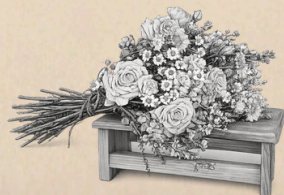

# Jardín de Primavera

ARREGLO GRANDE

\$2,690

MEDIDAS APROXIMADAS

# Jardín de Ensueño

BOUQUET

\$1,690

50 cms

30 cms

MEDIDAS APROXIMADAS